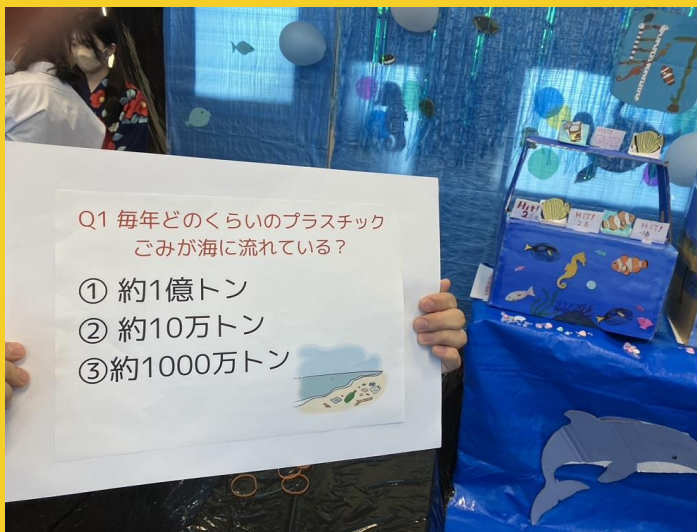

## ▼外来者を迎える入場門

今年の名東祭は、

9月16日(金)・17日(土)の  
2日間にわたって行われました

## ▼クラス旗

今年度は3年ぶりに  
外来者\*をご招待！  
制限も緩和され、  
素晴らしい2日間でした

\*生徒1人につき保護者1名、中学生400人

# 1年生のクラス

お客さんが楽しみながらSDGsに関する知識を学ぶことができるミニゲームやクイズが多く、どのクラスでも賑わっていました！