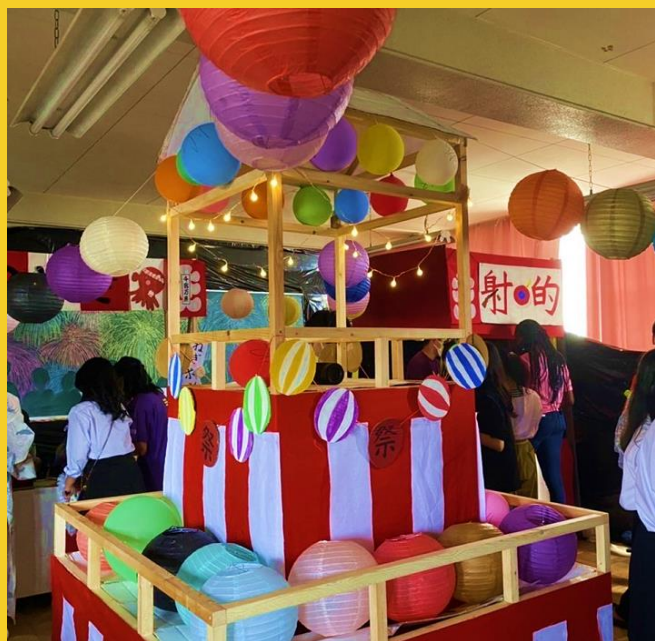

2年生のクラス

装飾やクラス旗の制作に力を入れているクラスが多く、発表内容の世界観を忠実に表現していました！