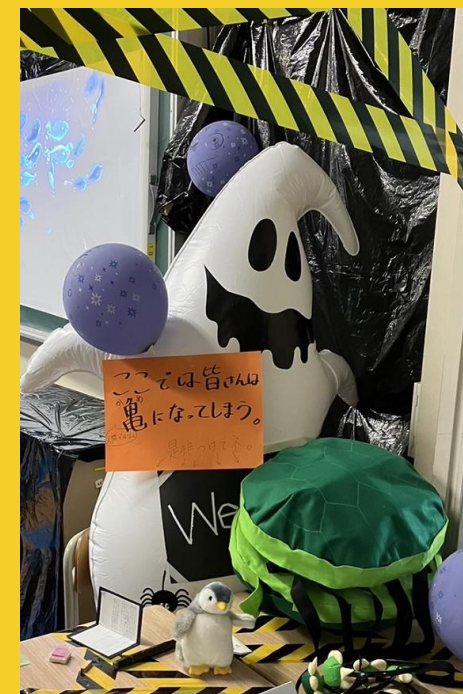

1年生のクラス

お客さんが楽しみながらSDGsに関する知識を学ぶことができるミニゲームやクイズが多く、どのクラスでも賑わっていました！